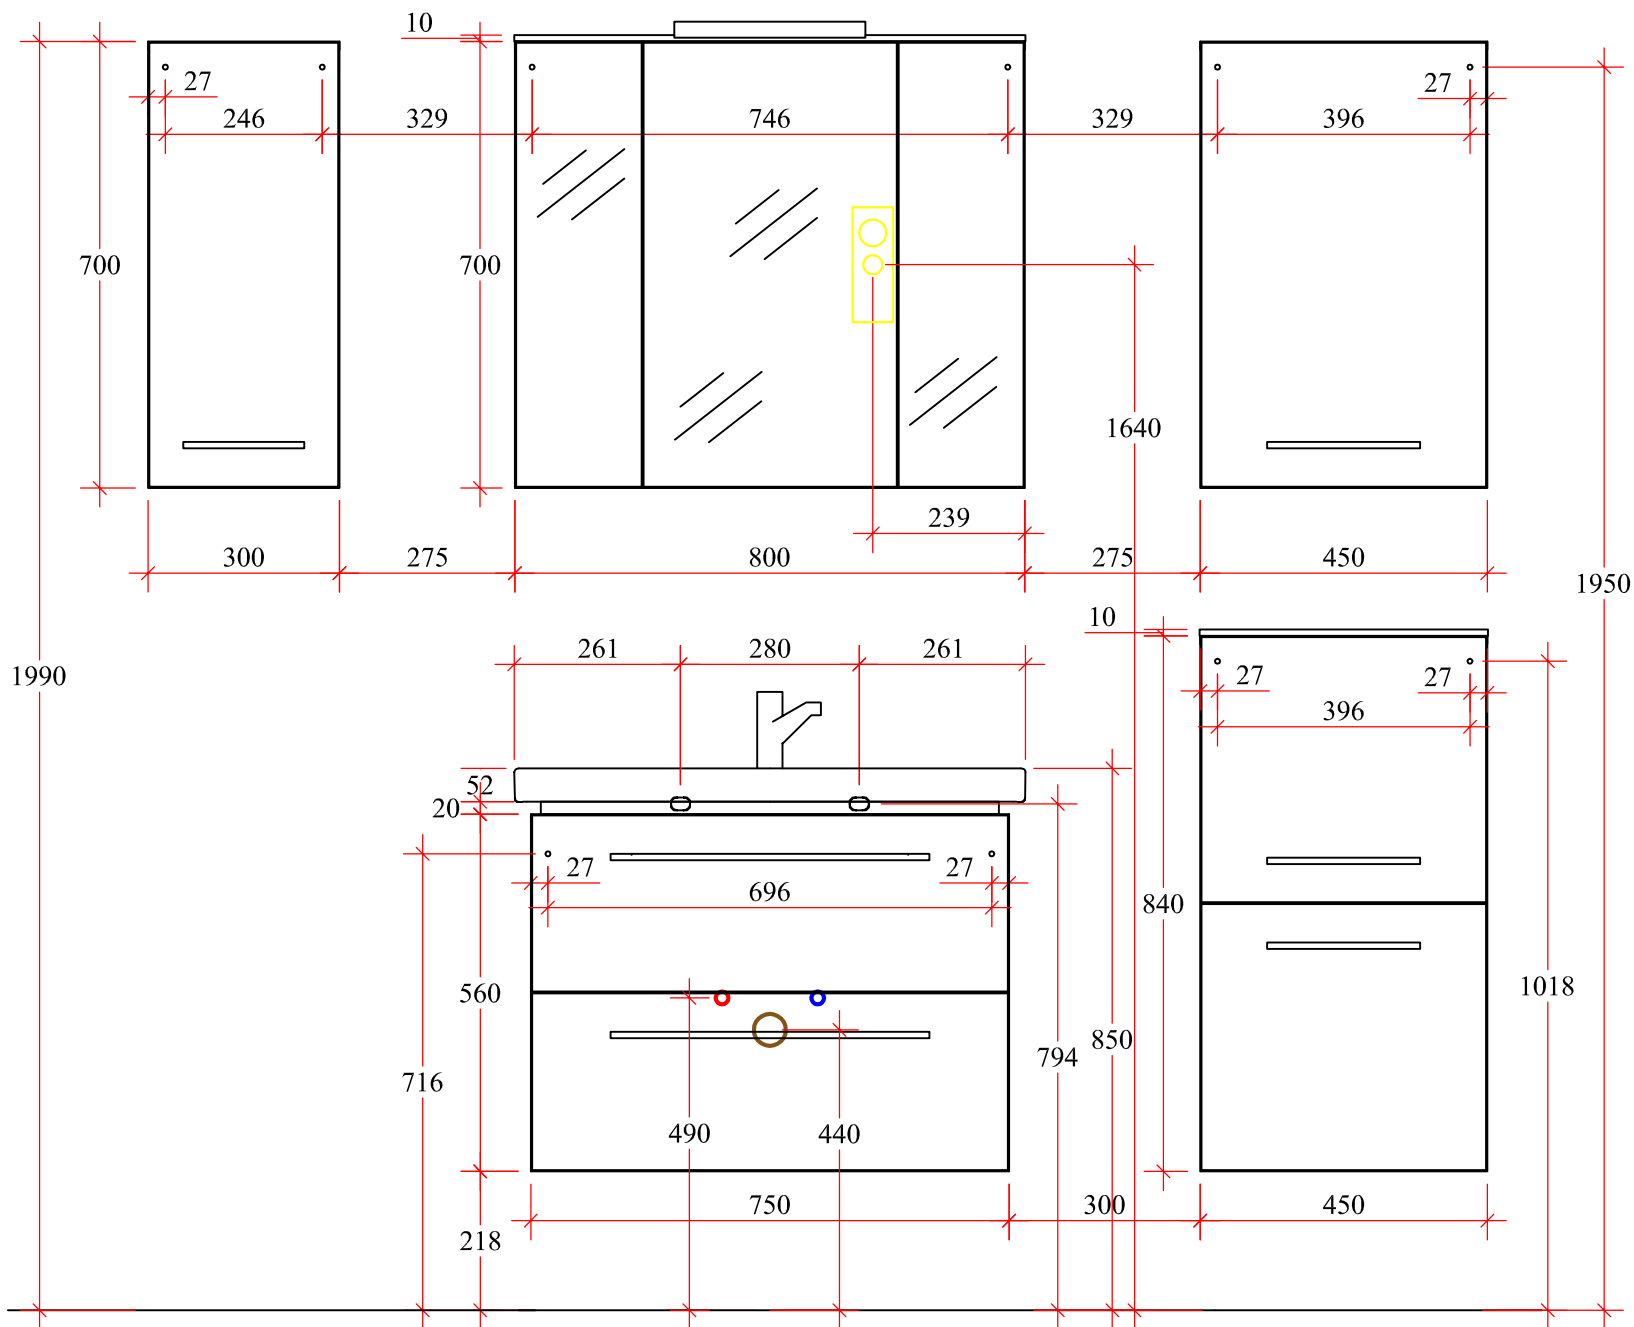

p-con³

Artikelaufstellung:

SWT K0727 - IO1

C3 - SU2L - 7557 - IO1

C3 - M2T - 4584

C3 - AD - 104533

C3 - OT - 4570

C3 - OT - 3070

C3 - S3D - 8071