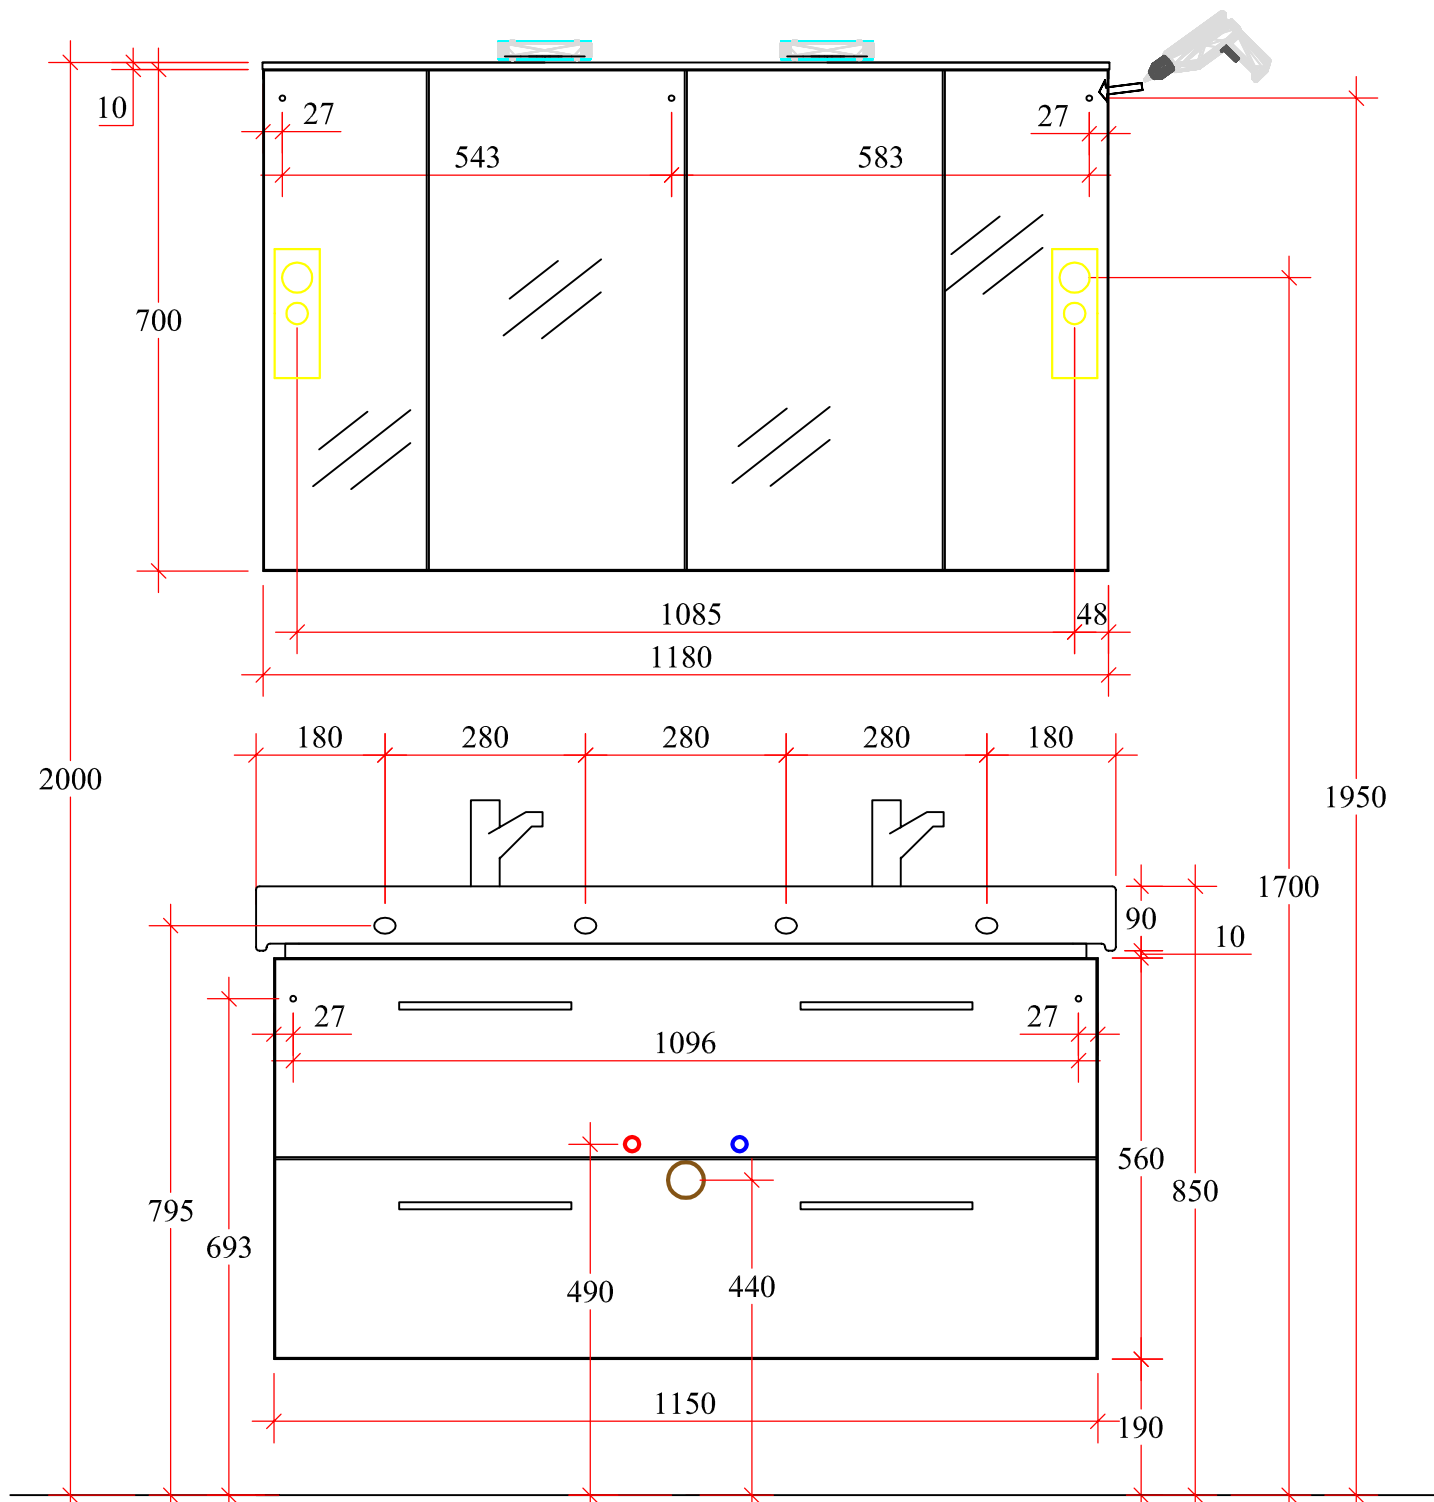

p-con³

Artikelaufstellung:

SWT 124020 - K04

C3 - SU2L - 1157 - K04

C3 - S4E - 1171