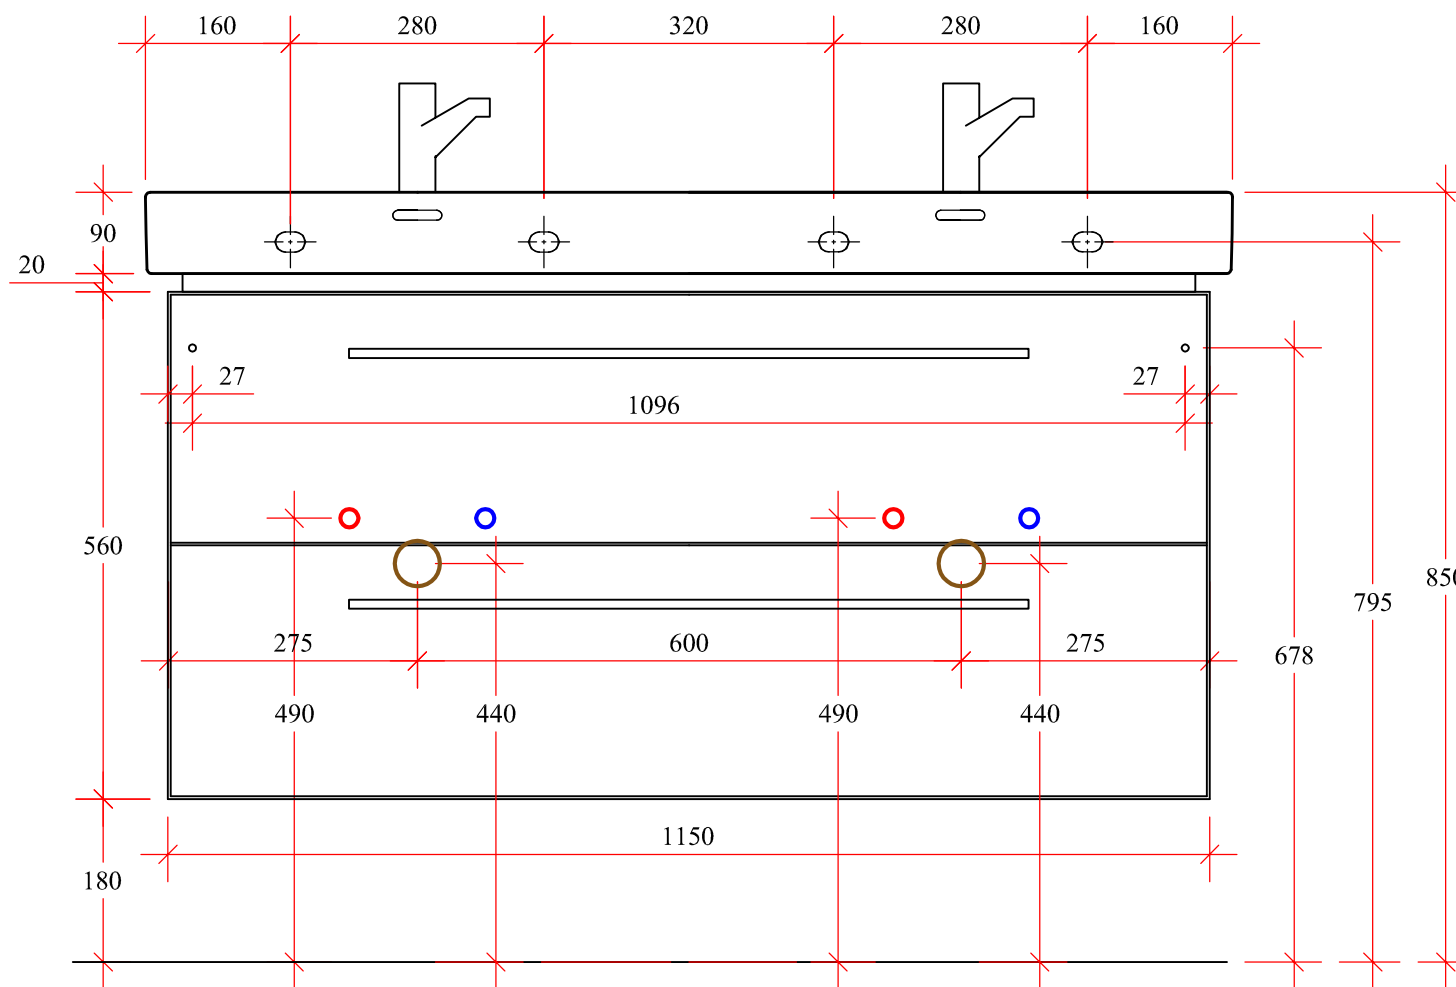

## p-con<sup>3</sup>

Artikelaufstellung:

SWT 124 060 - K01

C3 - SU2L 5557 - K01