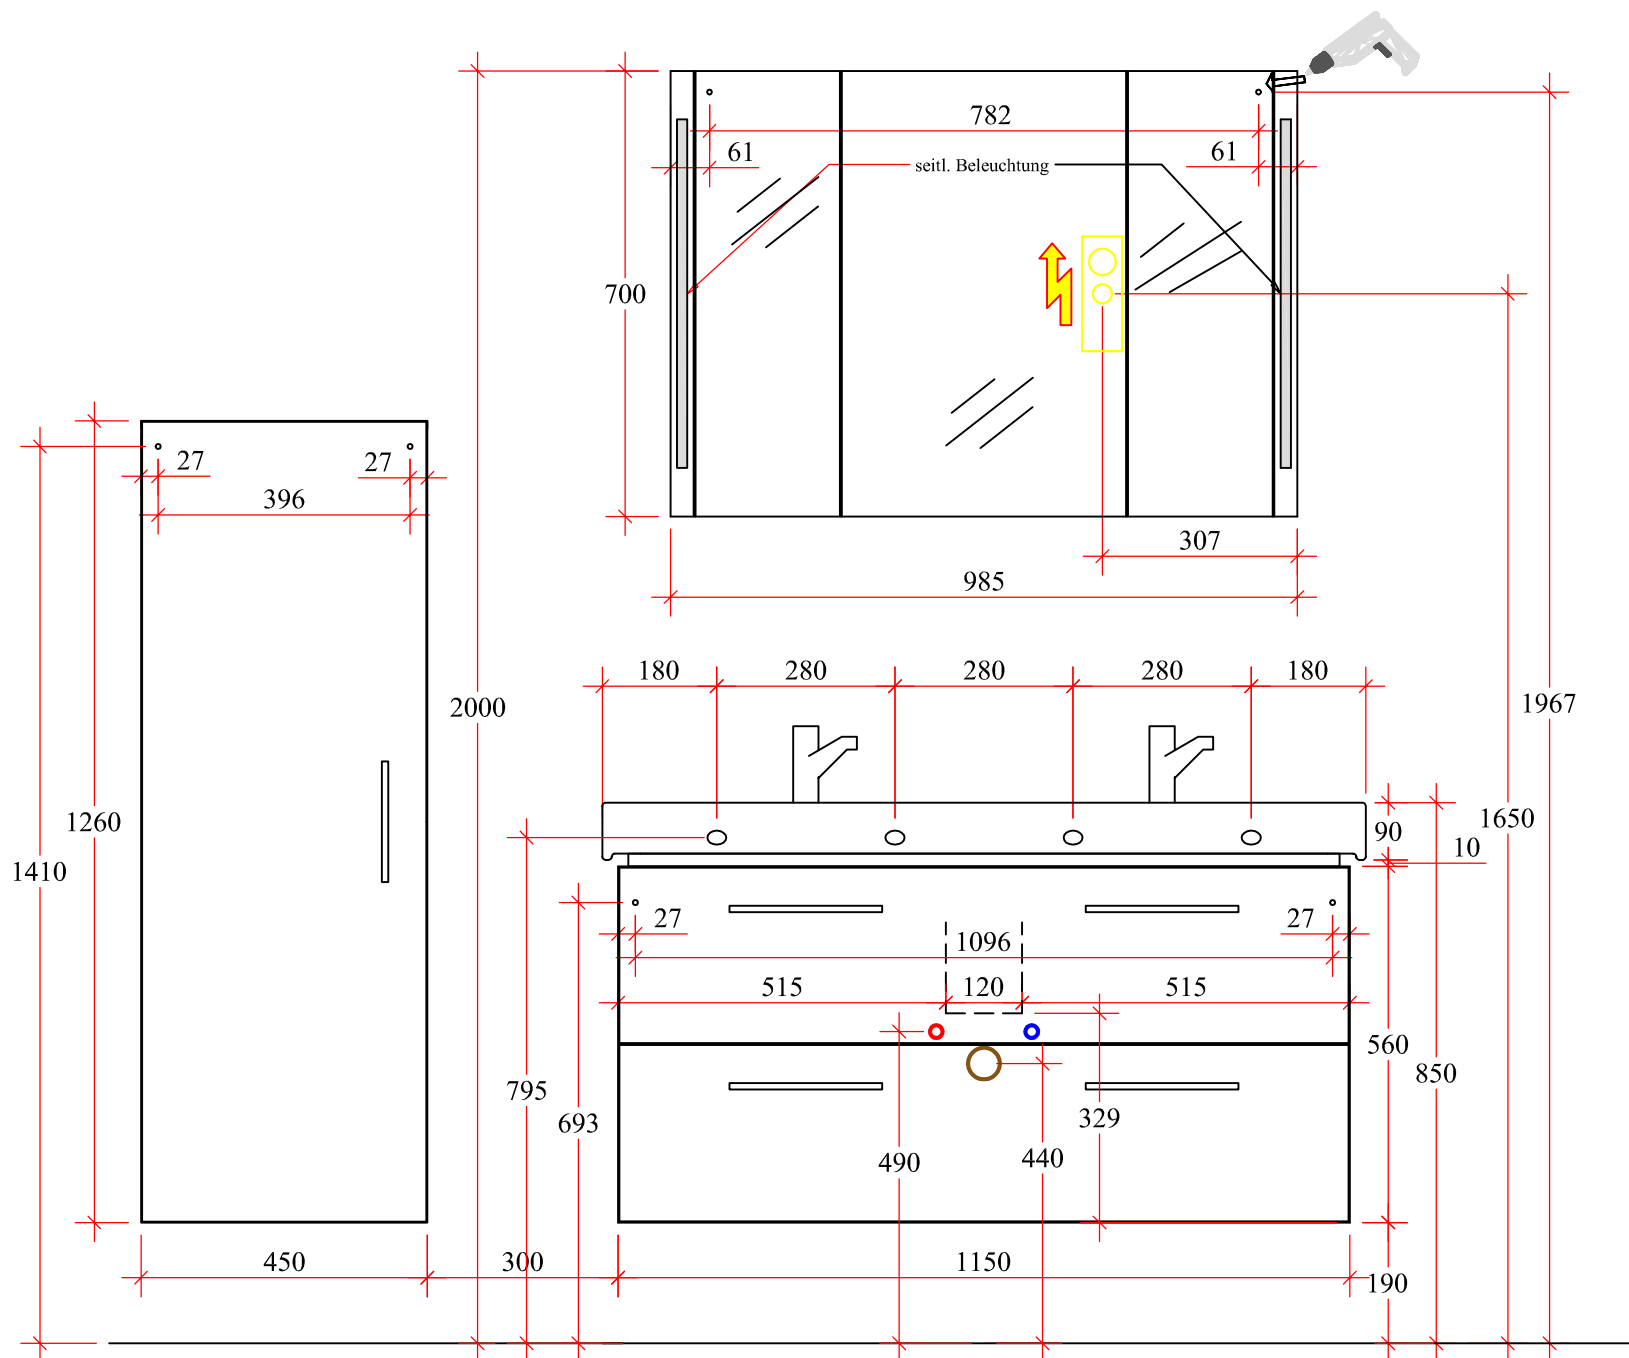

p-con³

Artikelaufstellung:

SWT 124020 - K04

C3 - SU2L - 1157 - K04

C3 - S3E1 - 9870

C3 - MT - 4512 - L