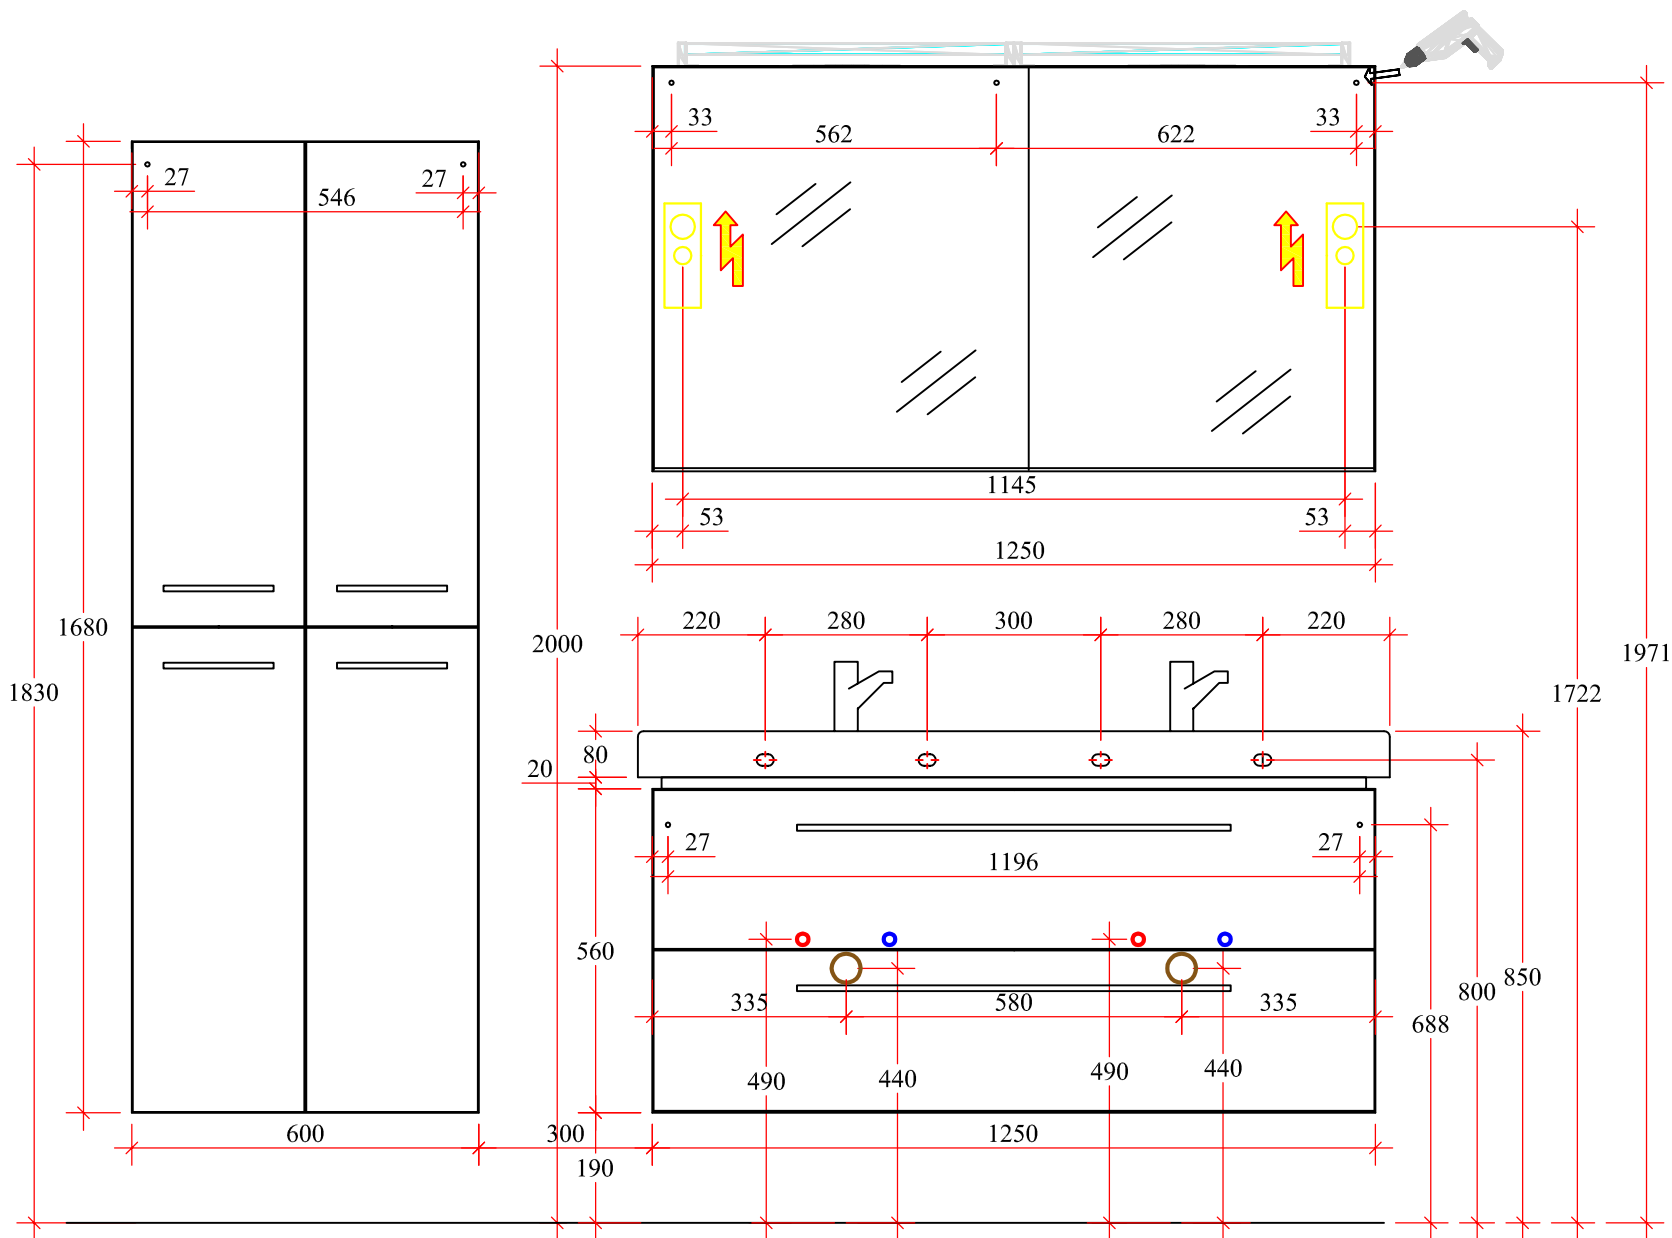

**p-con<sup>3</sup>**

Artikelaufstellung:

C3 - S3E - 1171 - 17

C3 - SU2L - 9557 - K11

SWT 122 100 - K11

## p-con<sup>3</sup>

Artikelaufstellung:

SWT 613 113 - V07

C3 - SU2L - 1257 - V0

C3 - S2S1 - 1270 - 21

C3 - H4T - 6016