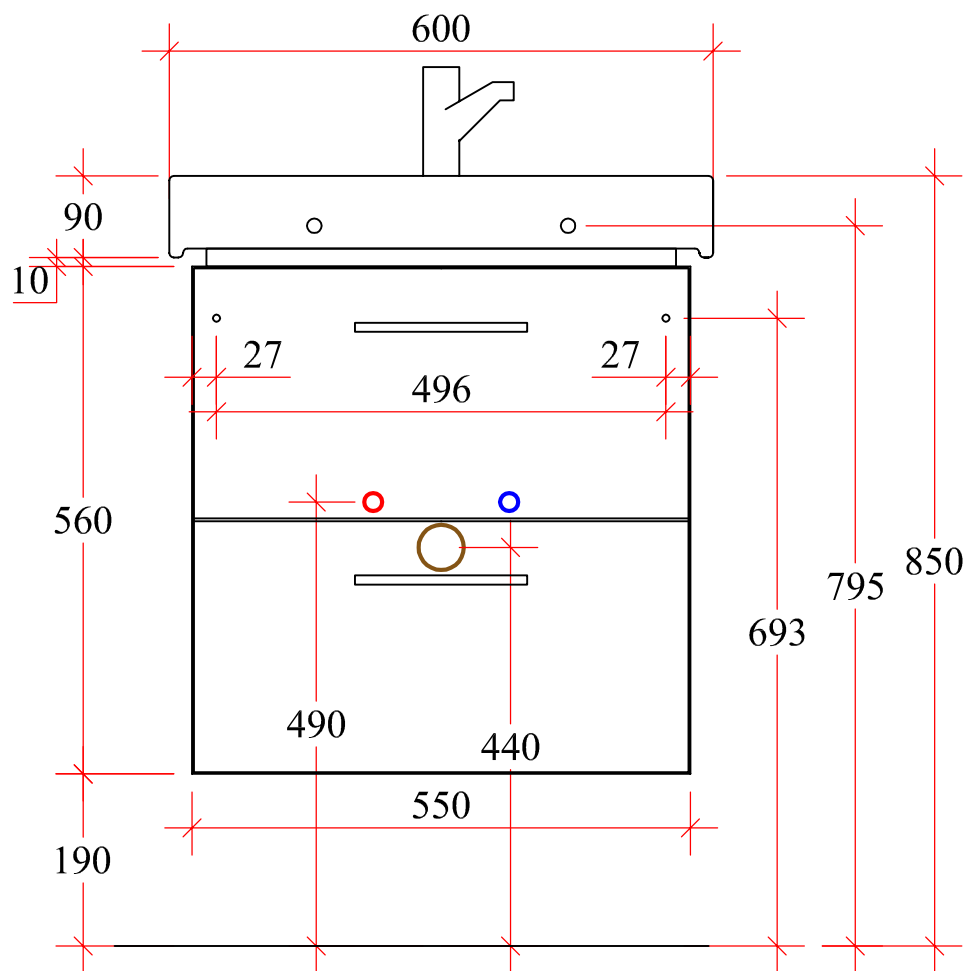

p-con³

Artikelaufstellung:

SWT 124 060 - K01

C3 - SU2L 5557 - K01