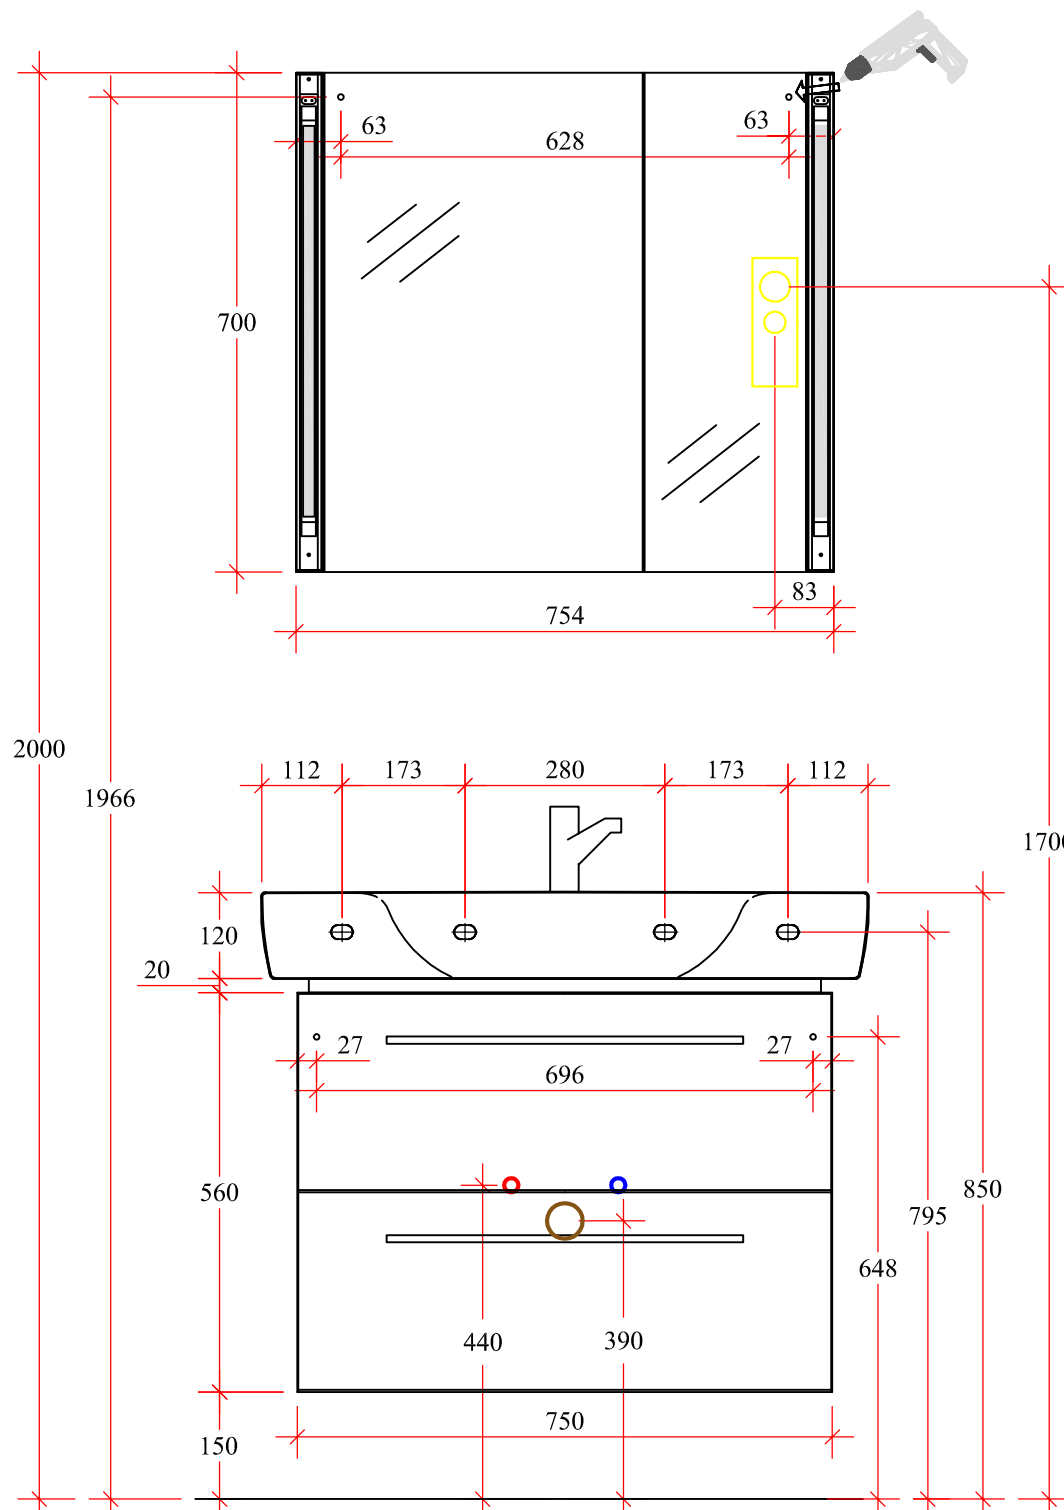

# p-con<sup>3</sup>

Artikelaufstellung:

SWT 5126 DO - V08

C3 - SU2L - 1263 - V08

C3 - S4E - 1371

C3 - HTL - 3016 - R