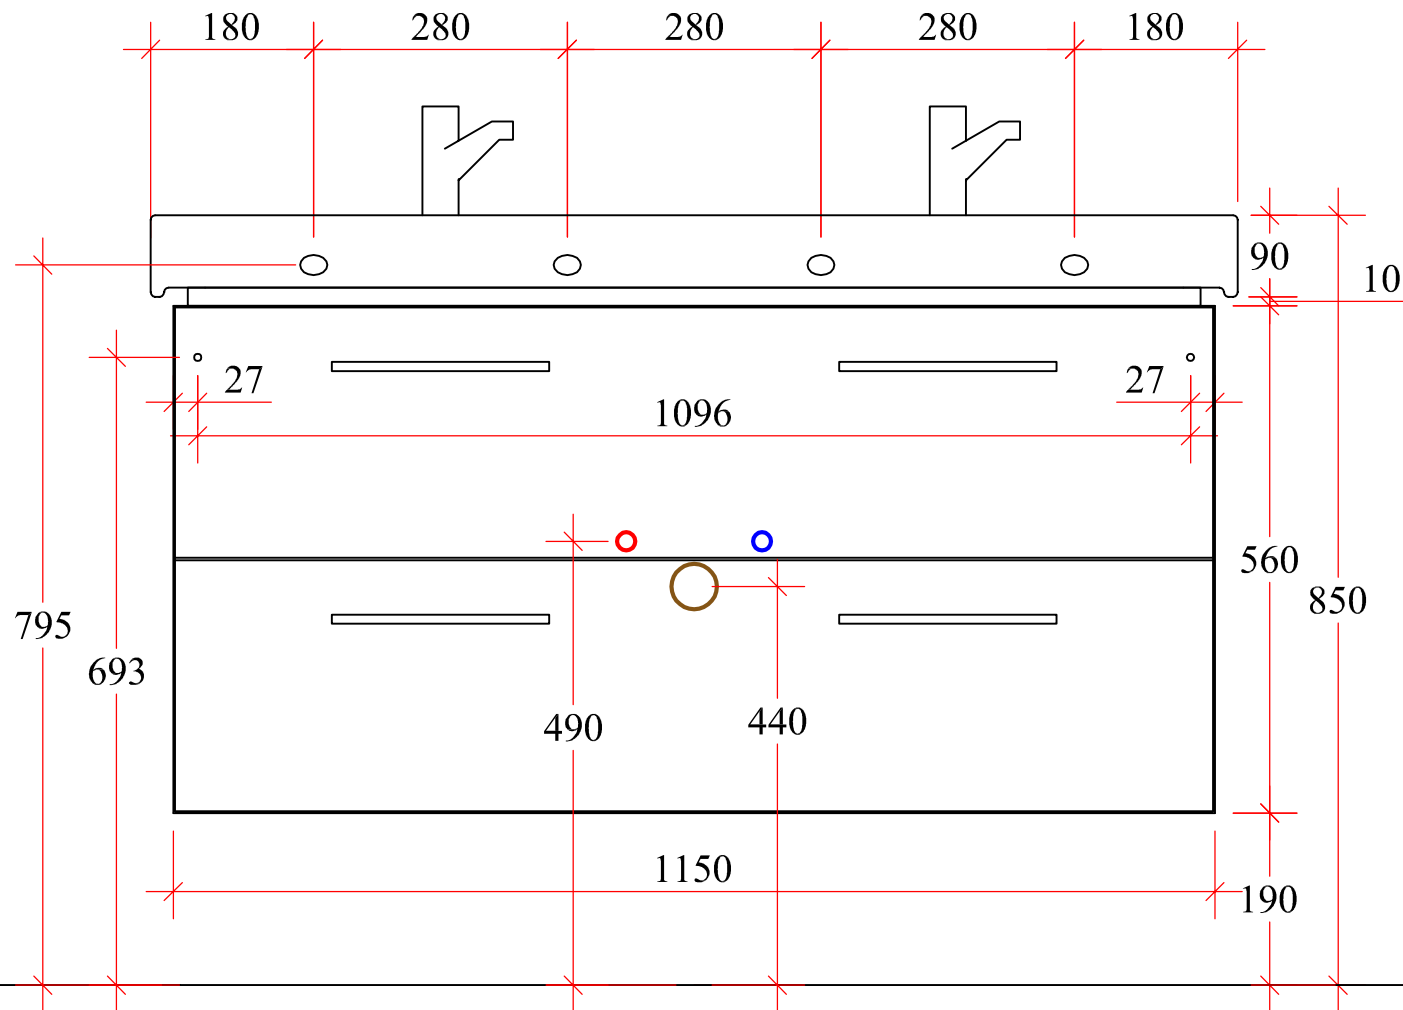

p-con³

Artikelaufstellung:

SWT 124020 - K04

C3 - SU2L - 1157 - K04