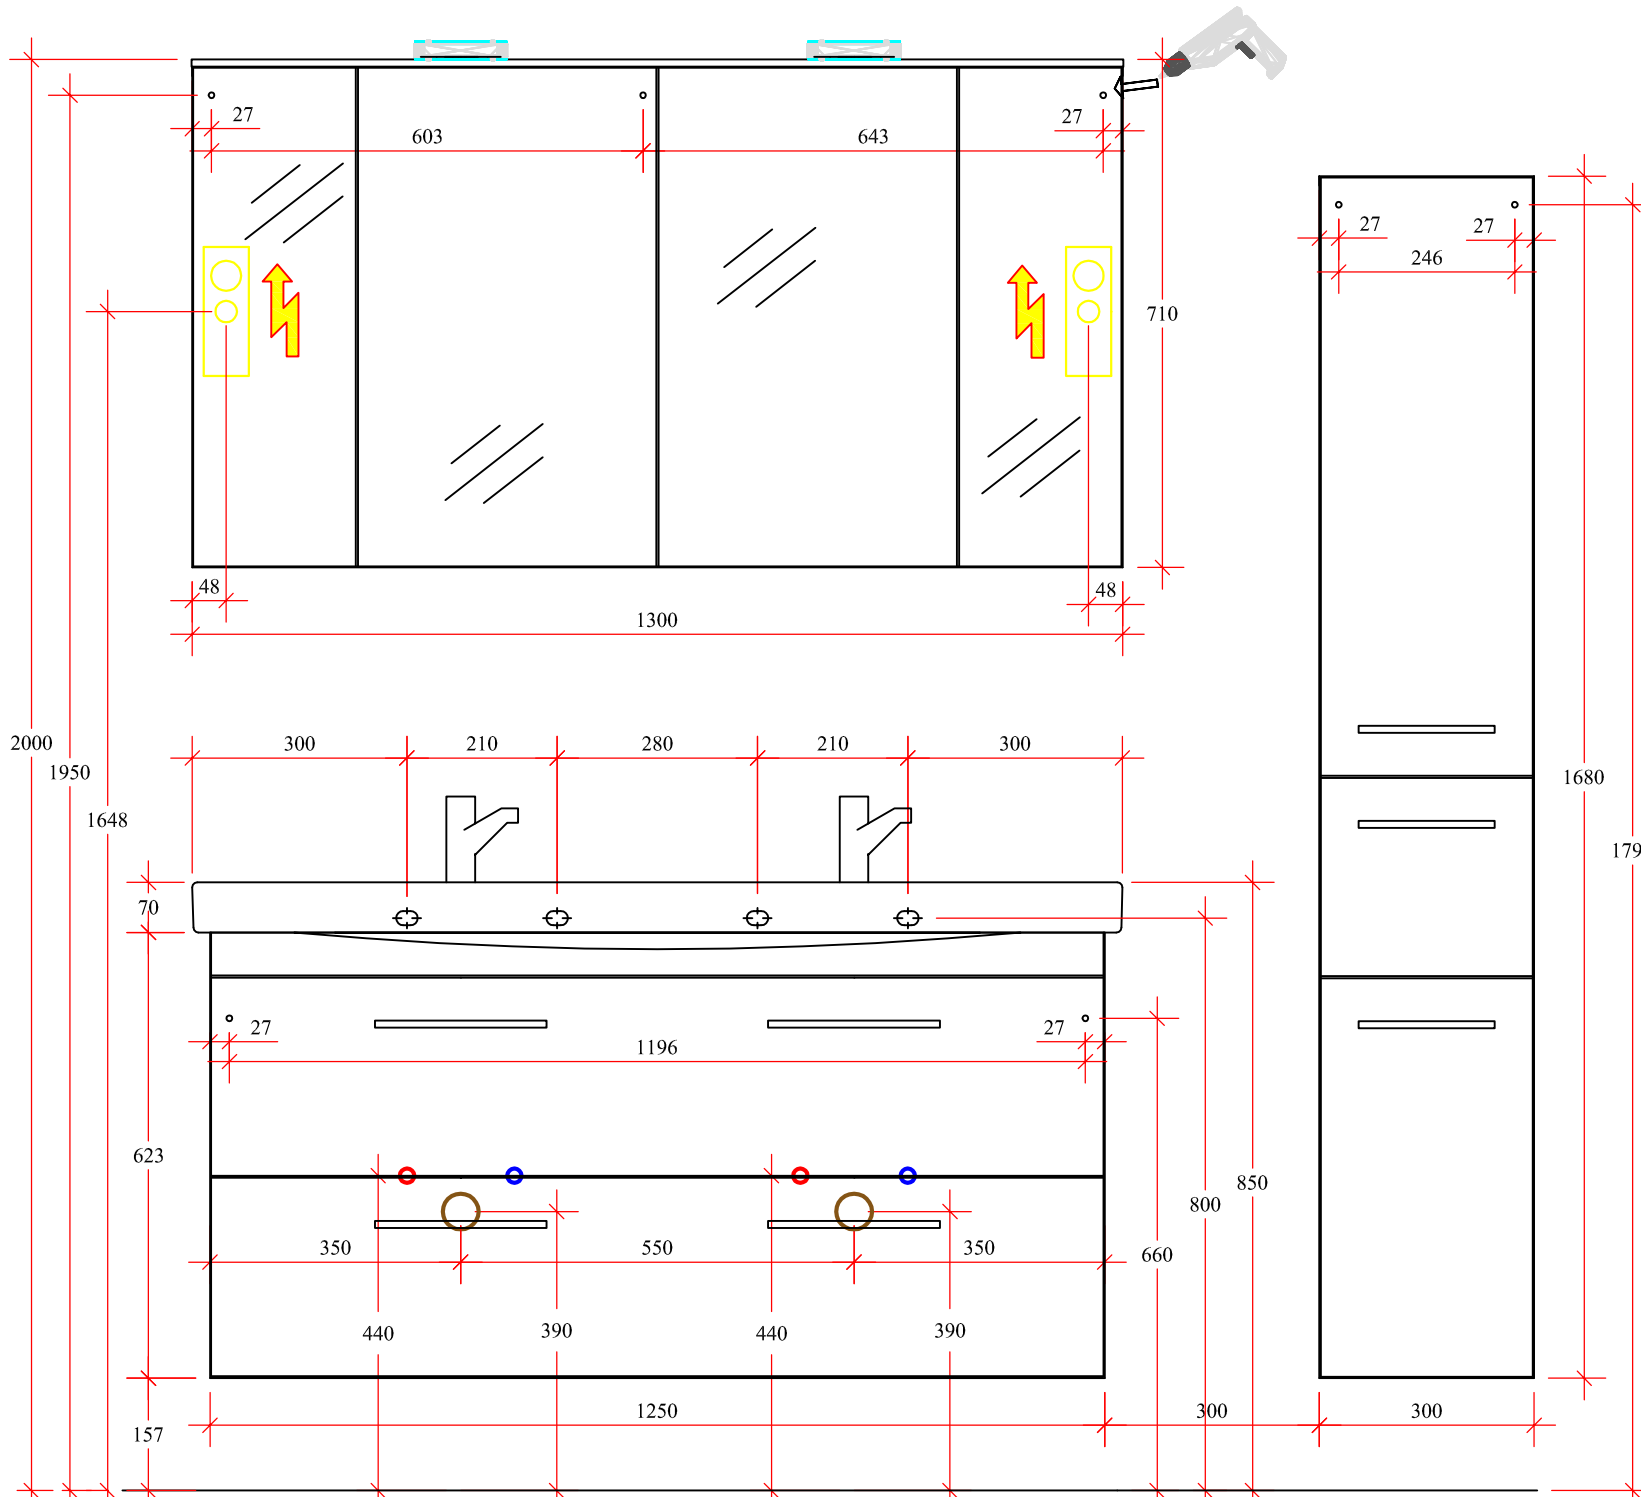

# p-con<sup>3</sup>

Artikelaufstellung:

SWT 5126 DO - V08

C3 - SU2L - 1263 - V08

C3 - S4E - 1371

C3 - HTL - 3016 - R